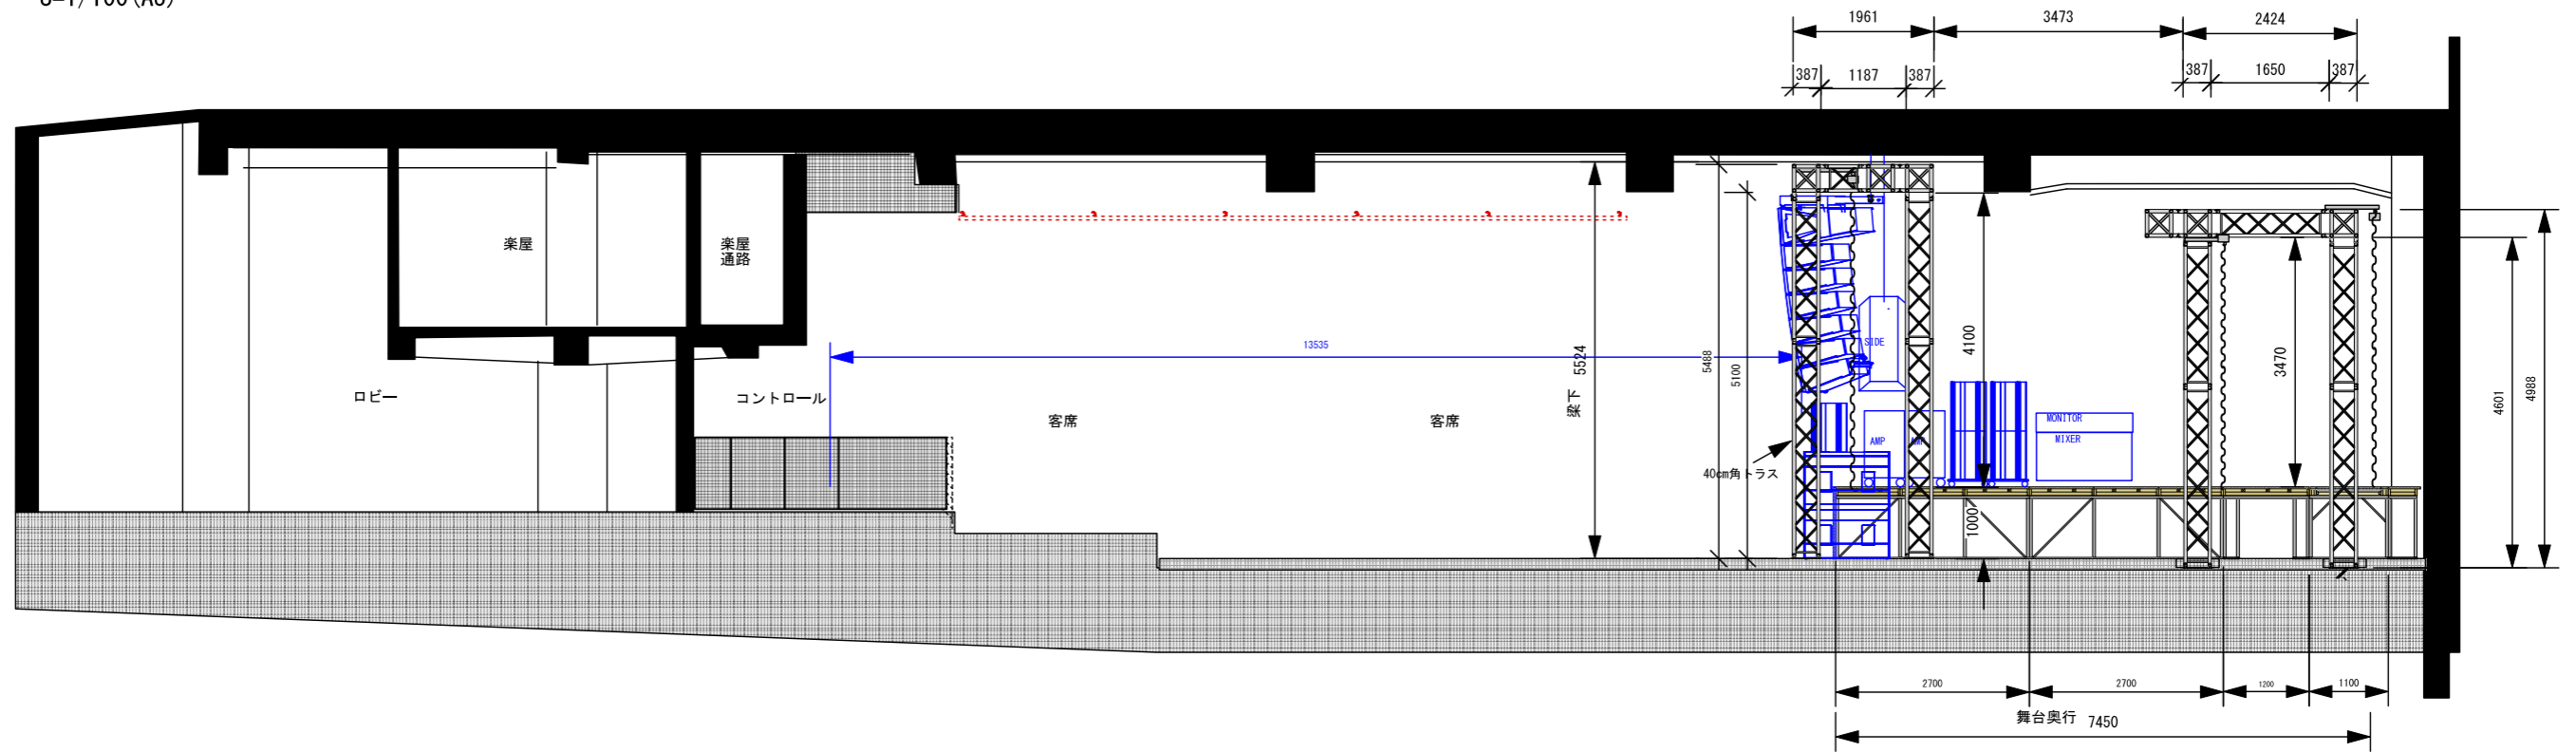

Side View

Front View 1Truss~2Truss

※ センター 1点荷重 793.0kg
※ 全体最大吊荷重 1500kg

Front View 3Truss~4Truss

※ センター 1点荷重 650.0kg
※ 全体最大吊荷重 1150kg