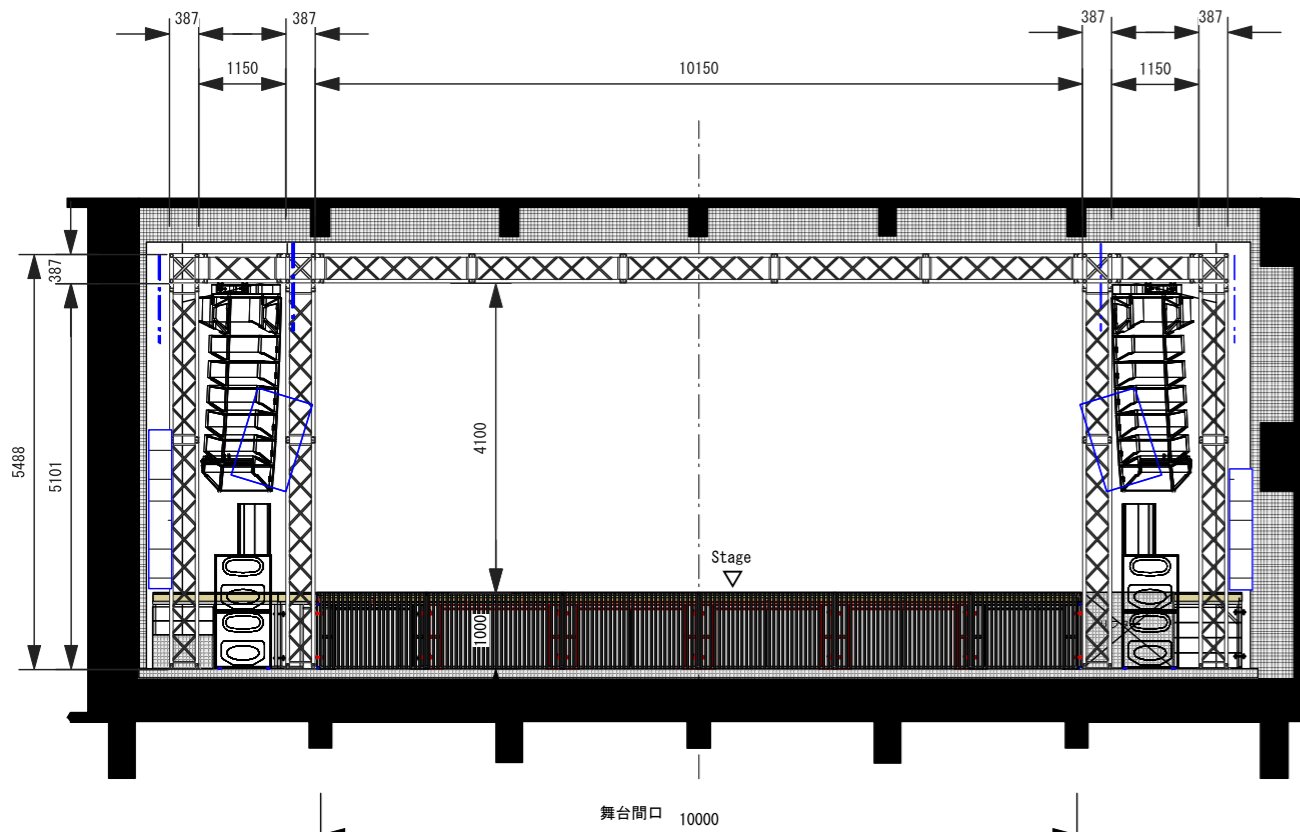

Side View

Front View 1Truss~2Truss

※ センター 1点荷重 793.0kg
※ 全体最大吊荷重 1500kg

Front View 3Truss~4Truss

※ センター 1点荷重 650.0kg
※ 全体最大吊荷重 1150kg