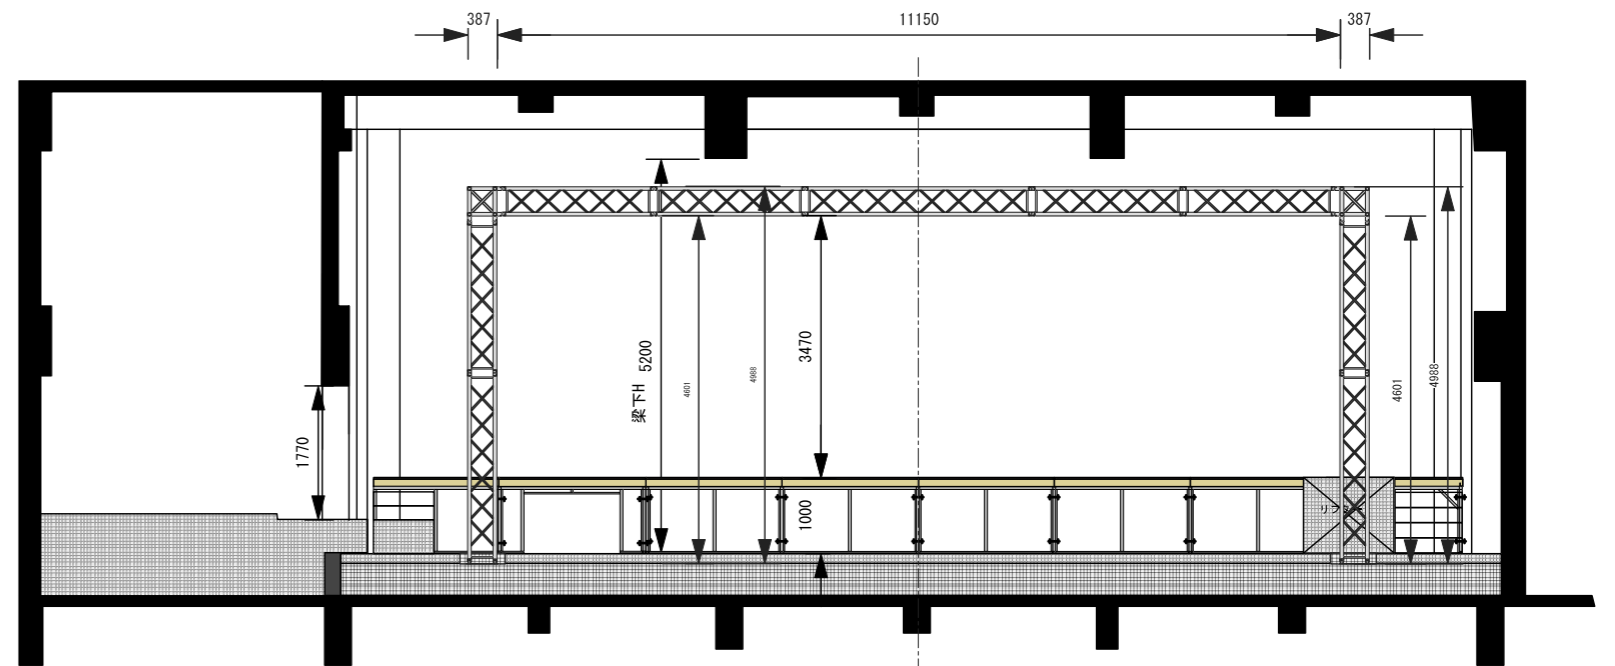

Side View

Front View 1Truss~2Truss

※ センター 1点荷重 793.0kg
※ 全体最大吊荷重 1500kg

Front View 3Truss~4Truss

※ センター 1点荷重 650.0kg
※ 全体最大吊荷重 1150kg